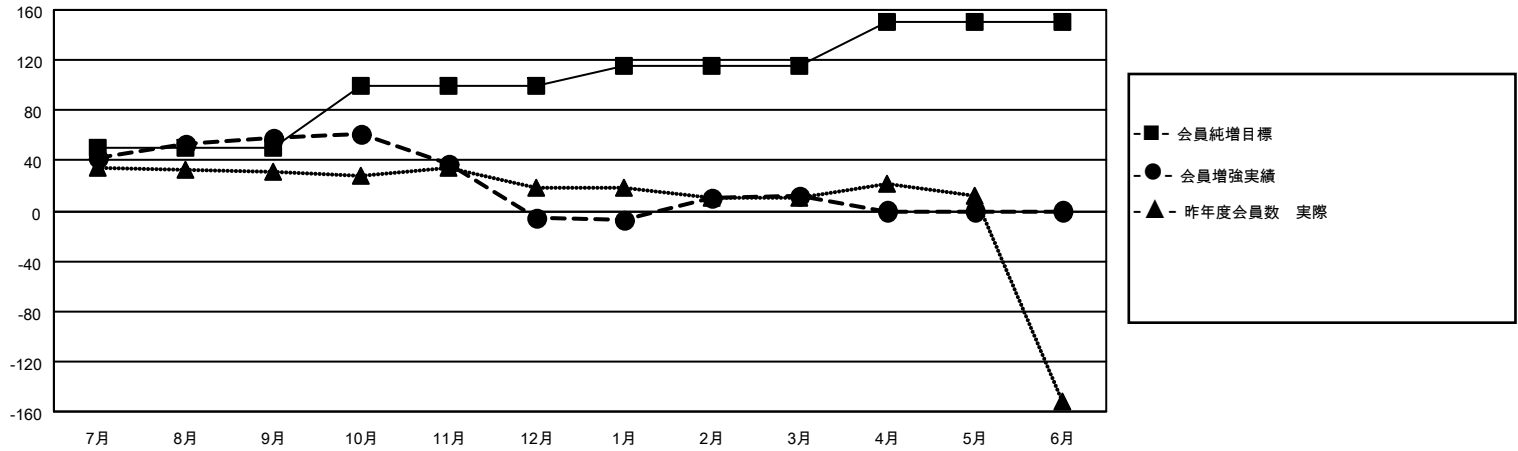

MONTHLY MEMBERSHIP PROGRESS REPORT

地域 JAPAN

District 330 B

Results as of: 3/31/2023

クラブ			
結果：2022-2023			
四半期	新クラブ目標	新クラブ	解散クラブ
7月/8月/9月	0	0	0
10月/11月/12月	1	0	2
1月/2月/3月	0	0	0
4月/5月/6月	1	0	0

名			
結果：2022-2023			
四半期	会員純増目標	会員増強実績	退会者(転籍を含む)実際
7月/8月/9月	50	102	31
10月/11月/12月	50	22	84
1月/2月/3月	15	49	29
4月/5月/6月	35	0	0

新クラブ目標及び実績累計

会員目標及び実績累計

解散クラブ: 2	72 CLUBS OF 147 一名以上の新会 員を登録	男女別	
退会者		男性	3,007 (83.53%)
物故会員 26	会員累計データを見るには、ここをクリック	女性	593 (16.47%)
クラブ解散 18		NON BINARY	0 (0.00%)
その他 100		PREFER NOT TO ANSWER	0 (0.00%)
合計 144		世帯主/家族会員合計	625
		国際会費半額の家族会員	333