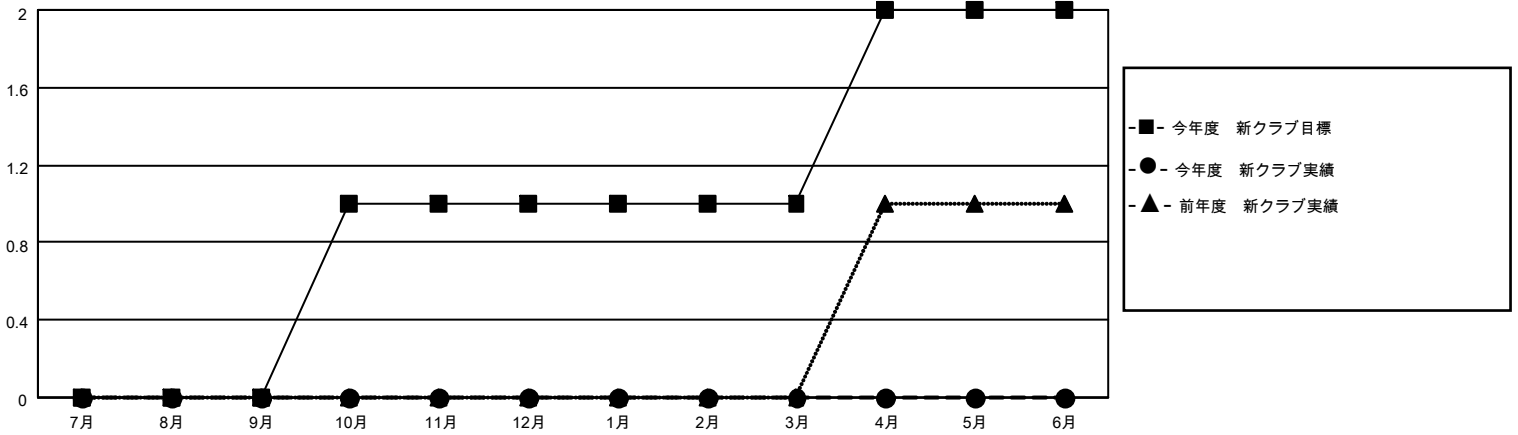

MONTHLY MEMBERSHIP PROGRESS REPORT

地域 JAPAN

District 330 B

Results as of: 3/31/2023

クラブ			
結果：2022-2023			
四半期	新クラブ目標	新クラブ	解散クラブ
7月/8月/9月	0	0	0
10月/11月/12月	1	0	2
1月/2月/3月	0	0	0
4月/5月/6月	1	0	0

名			
結果：2022-2023			
四半期	会員純増目標	会員増強実績	退会者(転籍を含む)実際
7月/8月/9月	50	102	31
10月/11月/12月	50	22	84
1月/2月/3月	15	49	29
4月/5月/6月	35	0	0

新クラブ目標及び実績累計

会員目標及び実績累計

解散クラブ: 2	72 CLUBS OF 147 一名以上の新会 員を登録	男女別	
退会者		男性	3,007 (83.53%)
物故会員 26	会員累計データを見るには、ここをクリック	女性	593 (16.47%)
クラブ解散 18		NON BINARY	0 (0.00%)
その他 100		PREFER NOT TO ANSWER	0 (0.00%)
合計 144		世帯主/家族会員合計	625
		国際会費半額の家族会員	333